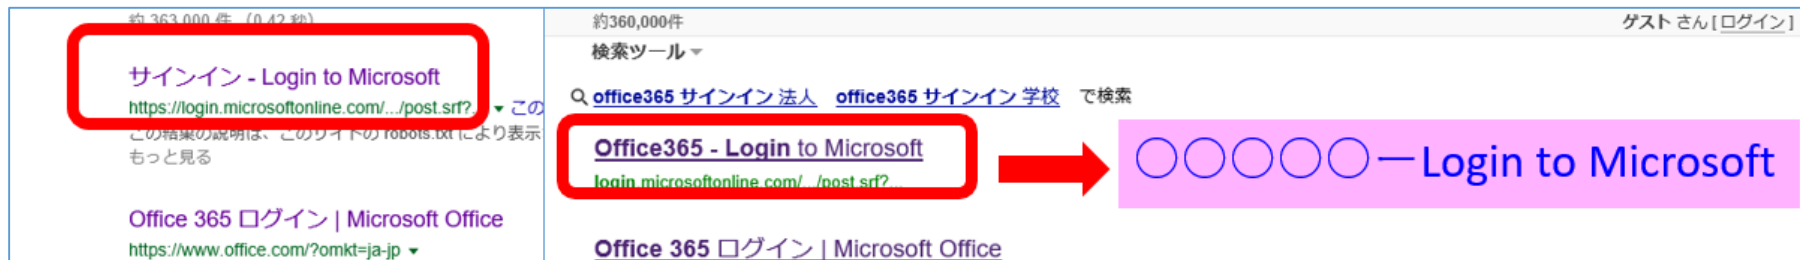

偽サイトに気をつけて下さい！