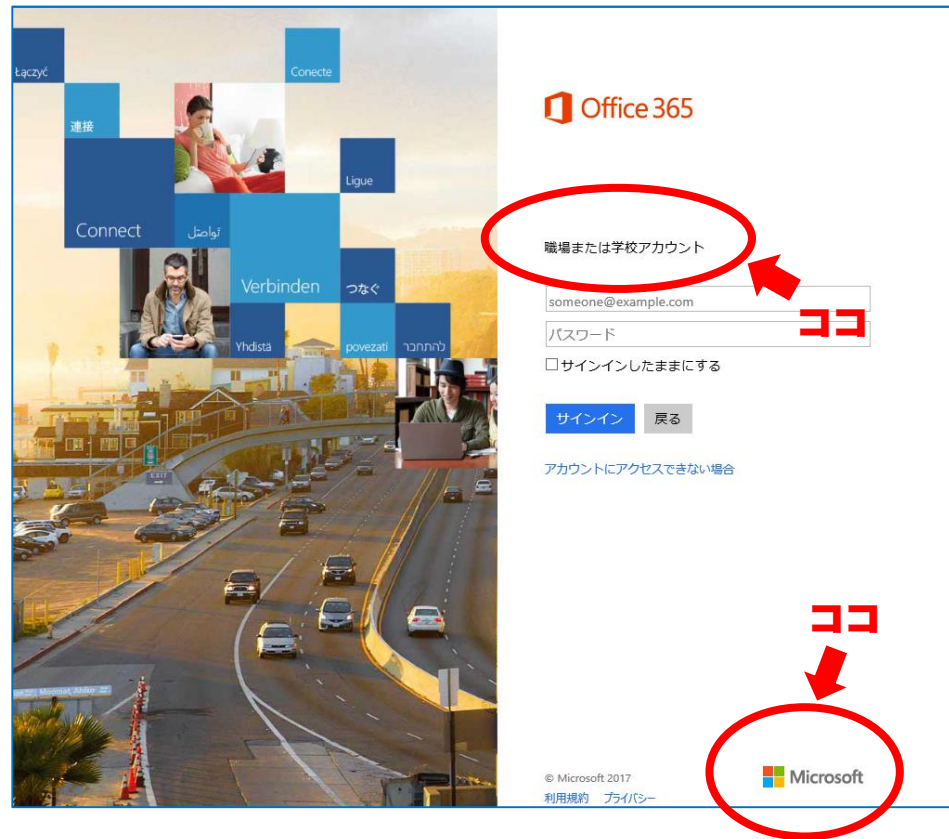

× サインインできない

○ サインインできる