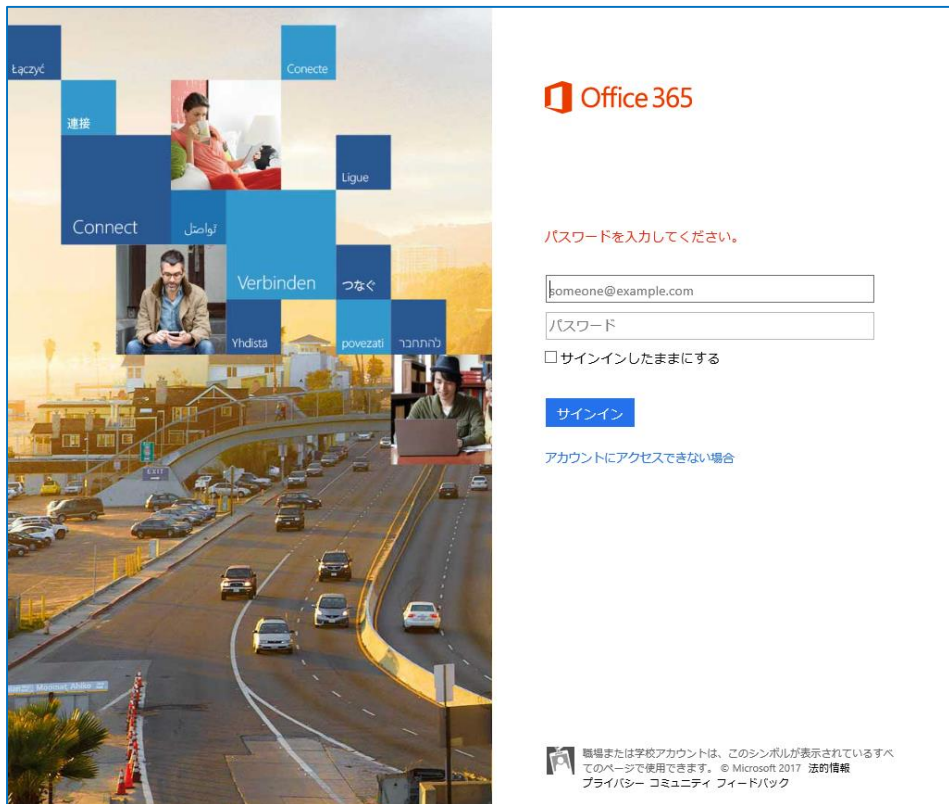

× サインインできない

○ サインインできる